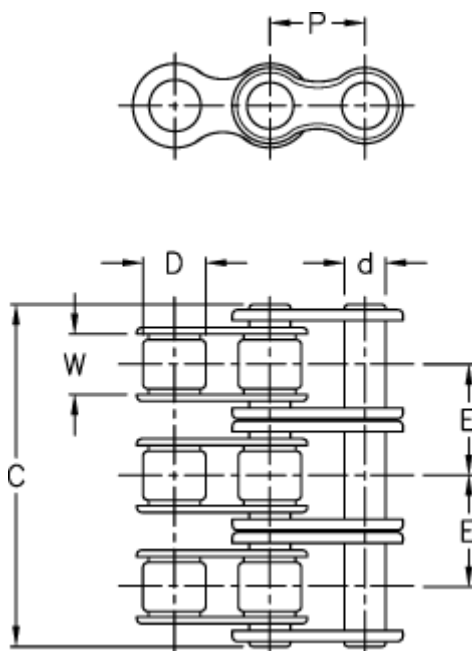

Varenummer: 6100130101

Beskrivelse: Samleled 1 1/2 x 1 triplex 24B-3

## Mål

Brudkraft	= 394400
C	= 150,10
d	= 14,63
D	= 25,40
E	= 48,36
For kædebetegnelse	= 24 B-3
For kæde størrelse	= 1 1/2
P	= 38,10

W = 25,40